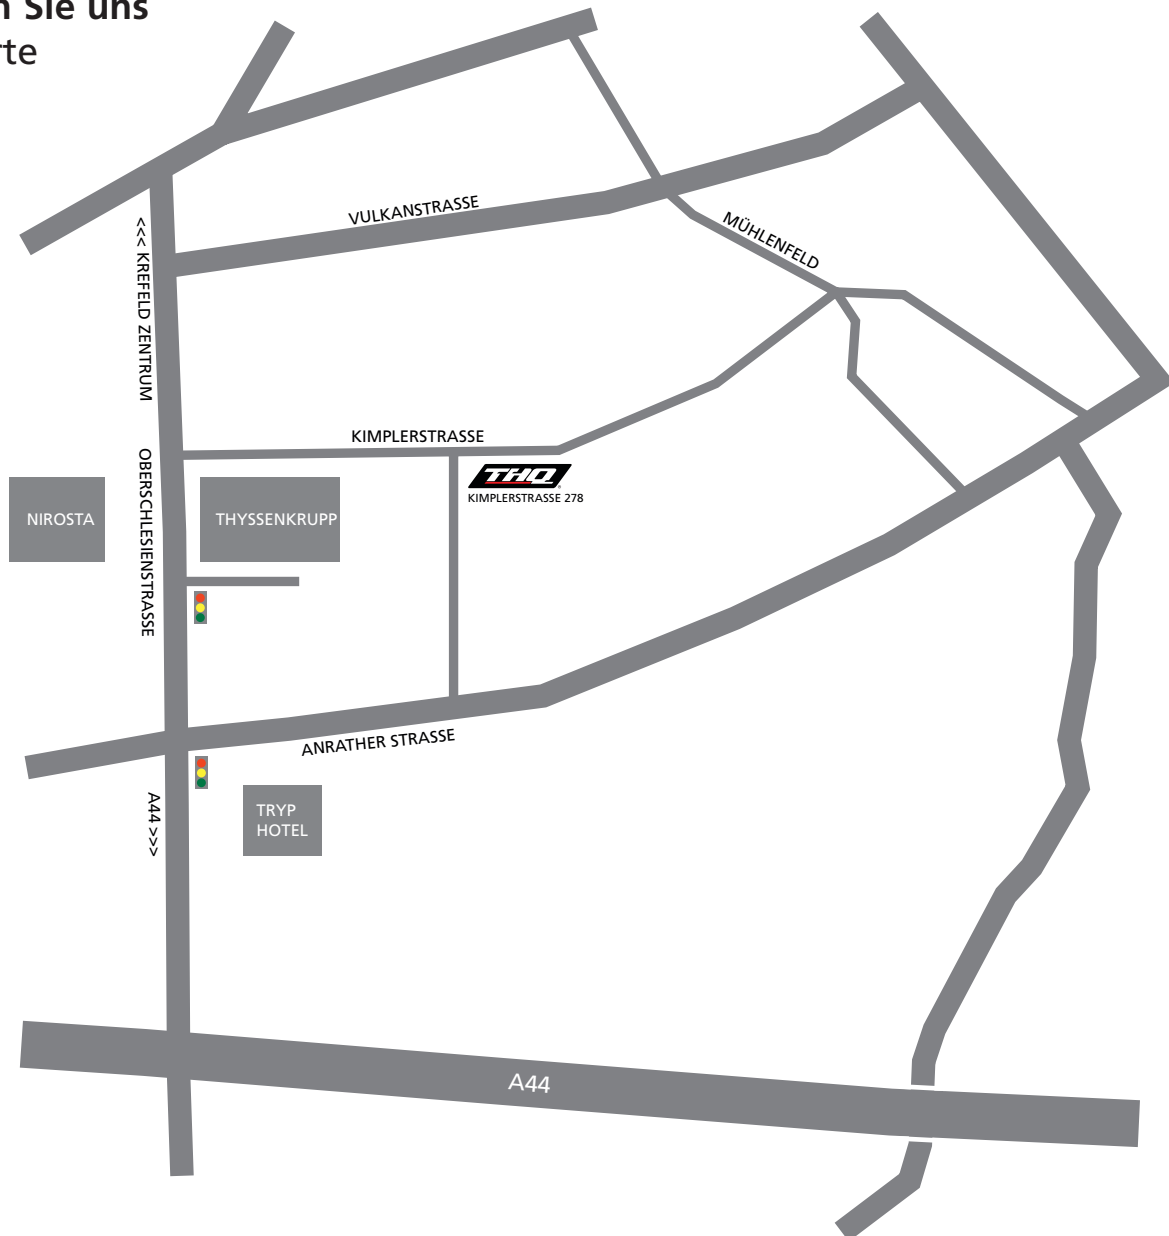

So finden Sie uns Übersichtskarte

aus Norden:

aus Duisburg:

A3 in Richtung Köln bis Autobahnkreuz RATINGEN-OST.
Wechsel auf A44 in Richtung DÜSSELDORF-FLUGHAFEN.
A44 folgen bis zur Abfahrt FICHTENHAIN (Nr. 25).
Nach der Abfahrt RECHTS abbiegen.
(Weiter siehe Detailkarte.)

aus Süden:

aus Frankfurt a.M.:

A3 in Richtung Oberhausen bis Autobahnkreuz
RATINGEN-OST.
Wechsel auf A44 in Richtung DÜSSELDORF-FLUGHAFEN.
A44 folgen bis zur Abfahrt FICHTENHAIN (Nr. 25).
Nach der Abfahrt RECHTS abbiegen.
(Weiter siehe Detailkarte.)

aus Köln:

A57 in Richtung DÜSSELDORF/KREFELD bis
Autobahnkreuz MEERBUSCH.
Wechsel auf A44 in Richtung MÖNCHENGLADBACH.
A44 folgen bis zur Abfahrt FICHTENHAIN (Nr. 25).
Nach der Abfahrt RECHTS abbiegen.
(Weiter siehe Detailkarte.)

So finden Sie uns Detailkarte

A44, Abfahrt KREFELD-FICHTENHAIN (Nr. 25).

Nach der Abfahrt der Straße geradeaus folgen (Oberschlesienstraße).
NACH der ZWEITEN Ampel erste Straße RECHTS in die KIMPLERSTRASSE.
Nach ca. 800 m sehen Sie auf der rechten Seite das THQ-Firmengebäude.
Parkmöglichkeiten entweder vor dem Haus oder auf dem firmeneigenen Parkplatz.