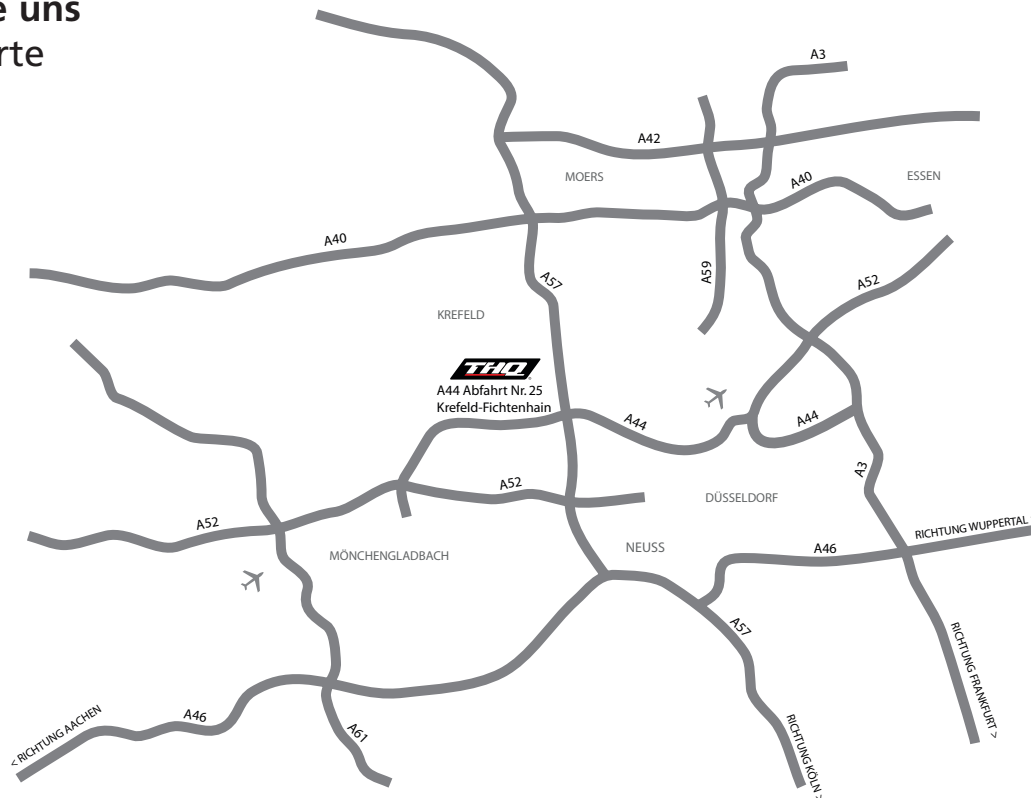

So finden Sie uns Übersichtskarte

aus Norden:

aus Duisburg:

A3 in Richtung Köln bis Autobahnkreuz RATINGEN-OST.
Wechsel auf A44 in Richtung DÜSSELDORF-FLUGHAFEN.
A44 folgen bis zur Abfahrt FICHTENHAIN (Nr. 25).
Nach der Abfahrt RECHTS abbiegen.
(Weiter siehe Detailkarte.)

aus den Niederlanden:

A57 in Richtung Köln bis Autobahnkreuz MEERBUSCH.
Wechsel auf A44 in Richtung MÖNCHENGLADBACH.
A44 folgen bis zur Abfahrt FICHTENHAIN (Nr. 25).
Nach der Abfahrt RECHTS abbiegen.
(Weiter siehe Detailkarte.)

aus Süden:

aus Frankfurt a.M.:

A3 in Richtung Oberhausen bis Autobahnkreuz
RATINGEN-OST.
Wechsel auf A44 in Richtung DÜSSELDORF-FLUGHAFEN.
A44 folgen bis zur Abfahrt FICHTENHAIN (Nr. 25).
Nach der Abfahrt RECHTS abbiegen.
(Weiter siehe Detailkarte.)

aus Köln:

A57 in Richtung DÜSSELDORF/KREFELD bis
Autobahnkreuz MEERBUSCH.
Wechsel auf A44 in Richtung MÖNCHENGLADBACH.
A44 folgen bis zur Abfahrt FICHTENHAIN (Nr. 25).
Nach der Abfahrt RECHTS abbiegen.
(Weiter siehe Detailkarte.)